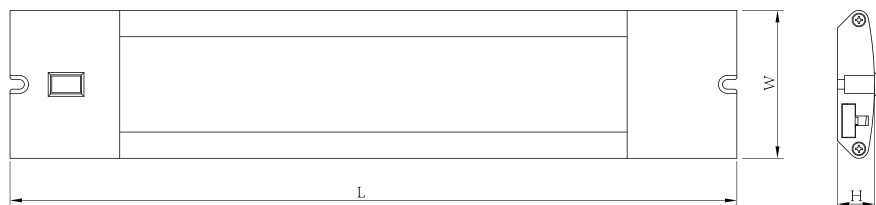

产品特点

- 快速简易安装
- 外观简洁、出光均匀
- 寿命：44000小时
- 产品和产品之间可通过配套的连接线链接，最多可连接360瓦

美规橱柜灯

	12"	18"	24"
长度：	12in/304.8mm	18in/457.2mm	24in/609.6mm
宽度：	2.44in/62mm	2.44in/62mm	2.44in/62mm
高度：	0.61in/15.5mm	0.61in/15.5mm	0.61in/15.5mm
外箱尺寸：	396*88*297mm	488*91*300 mm	640*91*299mm
装箱数量：	4 pcs	4 pcs	4 pcs

应用领域

- 厨房
- 办公室
- 壁橱
- 置物板

技术型号	编码	瓦数	色温	输入电压赫兹	输出流明	显色指数	是否调光
DX-12"-UCL-US	12"-UCL-US	6W	3000K	120V/60Hz	440 LM	80	YES
DX-18"-UCL-US	18"-UCL-US	9W	3000K	120V/60Hz	660 LM	80	YES
DX-24"-UCL-US	24"-UCL-US	12W	3000K	120V/60Hz	900 LM	80	YES