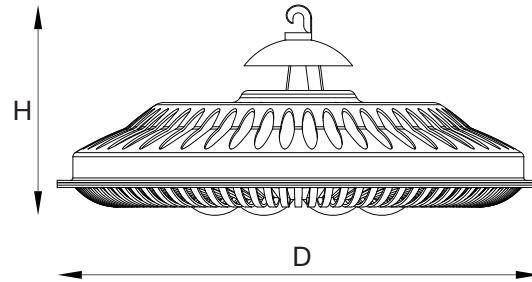

产品特点

- 多个照明分布
- 铝外壳
- 易于维护和维修
- 易于安装和替换
- 散热&壳体一体化、标准化、模块化设计

应用领域

- 仓库照明
- 超市照明
- 家具店照明
- 其他的商业或工业用途照明

高棚灯

直径：	15.74in/400mm	外箱尺寸：	410*410*188mm
高度：	7.01in/178mm	装箱数量：	1 pc

技术型号	编码	瓦数	色温	输入电压赫兹	输出流明	显色指数	发光角度	是否调光
DX-HBL-80	TZTG01080WA	80W	4000-6000K	100-240V	8000LM	>70	90°	YES/NO
DX-HBL-100	TZTG01100WA	100W	4000-6000K	100-240V	10000LM	>70	90°	YES/NO
DX-HBL-120	TZTG01120WA	120W	4000-6000K	100-240V	12000LM	>70	90°	YES/NO
DX-HBL-150	TZTG01150WA	150W	4000-6000K	100-240V	15000LM	>70	90°	YES/NO