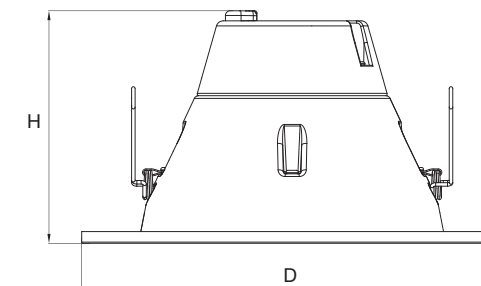

产品特点

- 可通过智能手机或者平板电脑进行控制
- TW: 色温可调
- RGBW: 颜色和C色温可调
- 任何颜色和色温状态下都可调光
- 寿命: 20000小时
- 通过APP可以实现简单的场景设置和分组控制

智能筒灯

应用领域

- 广泛应用于家庭、办公室、餐馆、酒店、公共汽车、火车、仓库、停车场、会议室、图书馆、工厂、赌场、私人停车库、医院、商业中心、超市、购物中心等。

直径:	7.09in/180mm	外箱尺寸:	415*360*415mm
高度:	3.75in/95.1mm	装箱数量:	12 pcs