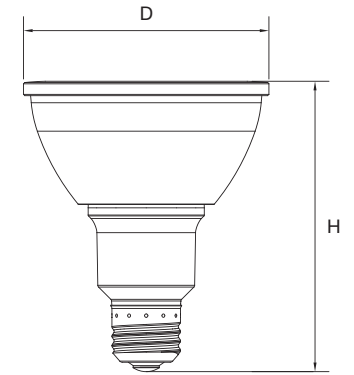

产品特点

- 可通过智能手机或者平板电脑进行控制
- 可调光
- 寿命：20000小时
- 通过APP可以实现简单的场景设置和分组控制

智能PAR30

应用领域

- 射灯
- 可代替卤素灯

直径：	3.74in/95mm	外箱尺寸：	330*220*250mm
高度：	4.4in/112mm	装箱数量：	12 pcs

技术型号	编码	瓦数	色温	输入电压赫兹	输出流明	显色指数	发光角度	是否调光
DX-PAR30-OFD-ZB	ZigBee OFD PAR30	11W	2700K	100-240V	810LM	80	25°/30°/40°	YES
DX-PAR30-OFD-BLE	BLE OFD PAR30	11W	2700K	100-240V	810LM	80	25°/30°/40°	YES