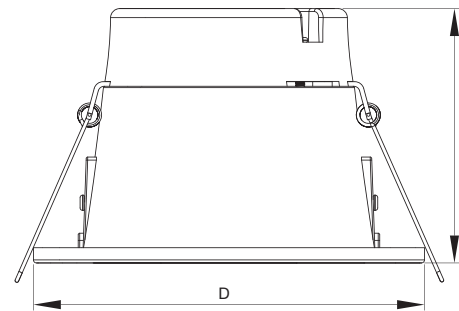

产品特点

- 兼容4寸标准天花板开孔
- 高效率，节能
- 性能优良，无眩光
- 轻薄，时尚
- 易于安装
- 适于潮湿环境

欧规4寸筒灯

直径：	5.04in/128mm	外箱尺寸：	345*315*315mm
高度：	3.31in/84mm	装箱数量：	12 pcs

技术型号	编码	瓦数	色温	输入电压赫兹	输出流明	替代传统灯瓦数	显色指数	发光角度	是否调光
DX-DL4-EU-02A-9W	LED8DL4	9W	2700-6500K	230V 50Hz	650LM	50W	80	85°	NO
DX-DL4-EU-03A-9W	LED8DL4/ANTI-GLARE	9W	2700-6500K	230V 50Hz	650LM	50W	80	85°	NO
DX-DL4-EU-02A-9W	LED8DL4	9W	2700-3000K	230V 50Hz	500LM	50W	90	85°	NO
DX-DL4-EU-03A-9W	LED8DL4/ANTI-GLARE	9W	2700-3000K	230V 50Hz	500LM	50W	90	85°	NO