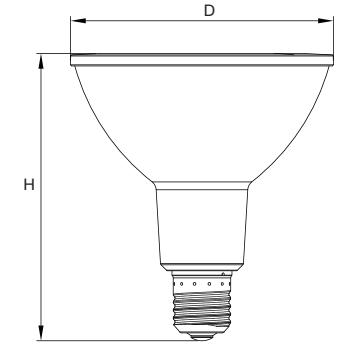

产品特点

- 高效能
- 使用寿命长

欧规 PAR20 PAR30 PAR38

	PAR20	PAR30	PAR38
直径：	2.5in/64mm	3.75in/95mm	4.76in/121mm
高度：	3.7in/88.4mm	4.4in/112mm	5.21in/132mm
外箱尺寸：	355*213*325mm	330*220*250 mm	405*270*310mm
装箱数量：	45 pcs	12 pcs	12 pcs

应用领域

- 射灯
- 可代替卤素灯

技术型号	编码	瓦数	色温	输入电压赫兹	输出流明	替代传统灯瓦数	显色指数	发光角度	是否调光
DX-PAR20-EU-500-02	LED7PAR20/8XX/NFLXX/02	7W	2700-6500K	200/240V	500LM	50W	80	25°/30°/36°/40°	NO
DX-PAR30SN-650LM-03	LED10PAR30/8XX/NFLXX/03	10W	2700-5000K	200/240V	650LM	50W	80	25°/30°/40°	NO
DX-PAR30SN-800LM-03	LED12PAR30/8XX/NFLXX/03	12W	2700-5000K	200/240V	800LM	75W	80	25°/30°/40°	NO
DX-PAR38-EU-1050LM	LED14PAR38/8XX/NFLXX	14W	2700-3000K	230V	1050LM	90W	82	25°/30°/40°	NO
DX-PAR38-EU-1300LM	LED17PAR38/8XX/NFLXX	17W	2700-3000K	230V	1300LM	120W	82	25°/30°/40°	NO