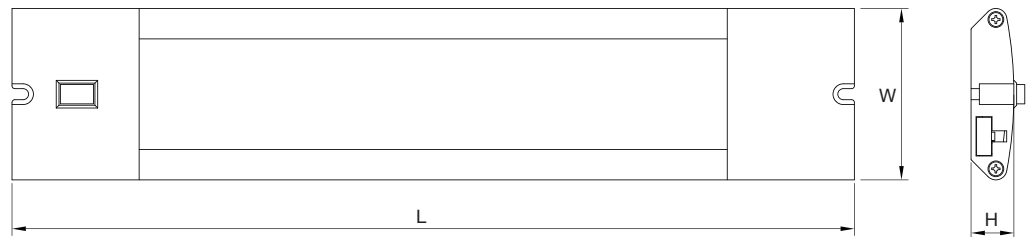

产品特点

- 快速简易安装
- 外观简洁、出光均匀
- 寿命：44000小时
- 产品和产品之间可通过配套的连接线链接，最多可连接360瓦

欧规橱柜灯

	12"	18"	24"
长：	12in/304.8mm	18in/457.2mm	24in/609.6mm
宽：	2.44in/62mm	2.44in/62mm	2.44in/62mm
高：	0.61in/15.5mm	0.61in/15.5mm	0.61in/15.5mm
外箱尺寸：	396*88*297mm	488*91*300 mm	640*91*299mm
装箱数量：	4 pcs	4 pcs	4 pcs

应用领域

- 厨房
- 办公室
- 壁橱
- 置物板

技术型号	编码	瓦数	色温	输入电压赫兹	输出流明	显色指数	是否调光
DX-12"-UCL-EU	12"-UCL-EU	6W	3000K~4000K	100~240V 50/60Hz	440 LM	80	NO
DX-18"-UCL-EU	18"-UCL-EU	9W	3000K~4000K	100~240V 50/60Hz	660 LM	80	NO
DX-24"-UCL-EU	24"-UCL-EU	12W	3000K~4000K	100~240V 50/60Hz	900 LM	80	NO