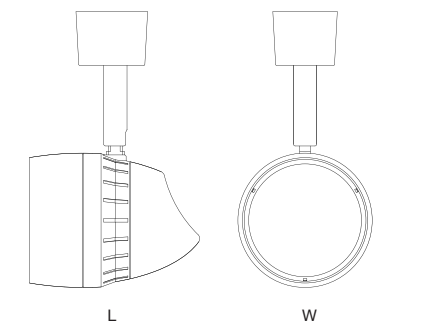

产品特点

- 易于安装
- 性能安全可靠
- 高亮度
- 多功能
- 外观简洁
- 可调光，调节室内气氛

轨道灯

长度：	3.74in/95mm	外箱尺寸：	330*150*185mm
宽度：	2.95in/75mm	装箱数量：	6 pcs
高度：	6.06in/154mm		

应用领域

- 广泛应用于厨房，浴室，卧室，客厅，走廊以及餐厅。

技术型号	编码	瓦数	色温	输入电压赫兹	输出流明	替代传统灯瓦数	显色指数	是否调光
DX-tracklight	LED6TRACKLIGHTXXX	6W	2700-6500K	120V	450LM	45W	80	YES