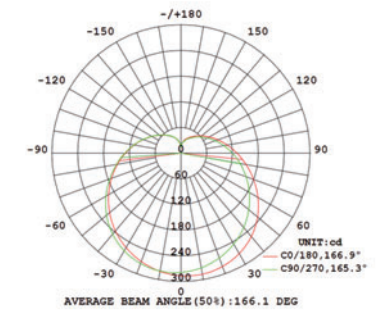

产品特点

- 比传统卤素灯节能85%
- 平滑，整洁
- 颜色均匀，一致
- 防碎
- 易于替换
- 符合E26/E27的基座插座标准

美规 A19

直径：	2.36in/60mm	外箱尺寸：	195*176*305mm
高度：	4.33in/110mm	装箱数量：	12 pcs

应用领域

- 完美匹配各种电器设备，比如台灯，吊灯，电风扇，室内装饰灯具，室外灯具等。

技术型号	编码	瓦数	色温	输入电压赫兹	输出流明	替代传统灯瓦数	显色指数	发光角度	是否调光
DX-A19-11W-160D	LED11A19/DIM	11W	2700-6500K	120V 60Hz	1100LM	75W	80	160°	YES
DX-A19-11W-160D	LED11A19/ NON DIM	11W	2700-6500K	120V 60Hz	1100LM	75W	80	160°	NO
DX-A19-9W-160D	LED11A19/DIM	9W	2700-6500K	120V 60Hz	800LM	60W	80	160°	YES
DX-A19-9W-160D	LED11A19/ NON DIM	9W	2700-6500K	120V 60Hz	800LM	60W	80	160°	NO
DX-A19-9W-250D	LED11A19/DIM	9W	2700-6500K	120V 60Hz	800LM	60W	80	250°	YES
DX-A19-9W-250D	LED11A19/ NON DIM	9W	2700-6500K	120V 60Hz	800LM	60W	80	250°	NO
DX-A19-6W-250D	LED6A19/DIM	6W	2700-6500K	120V 60Hz	450LM	40W	80	250°	YES
DX-A19-6W-250D	LED11A19/ NON DIM	6W	2700-6500K	120V 60Hz	450LM	40W	80	250°	NO
DX-A21-1600LM-NON DIM	LED14A21/E26/865/01	14W	6500K	120V 60Hz	1600LM	100W	80	170°	NO
DX-A21-1600LM-DIM	LED14A21/E26/DIM/827/01	14W	2700K	120V 60Hz	1600LM	100W	80	170°	YES
DX-GP19-6W-160D	LED6GP19/DIM	6W	2700-6500K	120V 60Hz	450LM	75W	80	160°	YES
DX-GP19-6W-160D	LED6GP19/ NON DIM	6W	2700-6500K	120V 60Hz	450LM	75W	80	160°	NO
DX-GP19-9W-160D	LED9GP19/DIM	9W	2700-6500K	120V 60Hz	800LM	60W	80	160°	YES
DX-GP19-9W-160D	LED9GP19/ NON DIM	9W	2700-6500K	120V 60Hz	800LM	60W	80	160°	NO