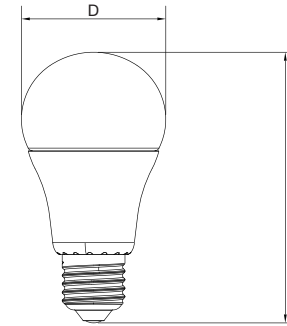

产品特点

- 比传统卤素灯节能85%
- 平滑，整洁
- 颜色均匀，一致
- 防碎
- 易于替换
- 符合E26/E27的基座插座标准

美规 A19

直径：	2.36in/60mm	外箱尺寸：	195*176*305mm
高度：	4.33in/110mm	装箱数量：	12 pcs

应用领域

- 完美匹配各种电器设备，比如台灯，吊灯，电风扇，室内装饰灯具，室外灯具等。

技术型号	编码	瓦数	色温	输入电压赫兹	输出流明	替代传统灯瓦数	显色指数	发光角度	是否调光
DX-A19-11W-160D	LED11A19/DIM	11W	2700-6500K	120V 60Hz	1100LM	75W	80	160°	YES
DX-A19-11W-160D	LED11A19/ NON DIM	11W	2700-6500K	120V 60Hz	1100LM	75W	80	160°	NO
DX-A19-9W-160D	LED11A19/DIM	9W	2700-6500K	120V 60Hz	800LM	60W	80	160°	YES
DX-A19-9W-160D	LED11A19/ NON DIM	9W	2700-6500K	120V 60Hz	800LM	60W	80	160°	NO
DX-A19-9W-250D	LED11A19/DIM	9W	2700-6500K	120V 60Hz	800LM	60W	80	250°	YES
DX-A19-9W-250D	LED11A19/ NON DIM	9W	2700-6500K	120V 60Hz	800LM	60W	80	250°	NO
DX-A19-6W-250D	LED6A19/DIM	6W	2700-6500K	120V 60Hz	450LM	40W	80	250°	YES
DX-A19-6W-250D	LED11A19/ NON DIM	6W	2700-6500K	120V 60Hz	450LM	40W	80	250°	NO
DX-A21-1600LM-NON DIM	LED14A21/E26/865/01	14W	6500K	120V 60Hz	1600LM	100W	80	170°	NO
DX-A21-1600LM-DIM	LED14A21/E26/DIM/827/01	14W	2700K	120V 60Hz	1600LM	100W	80	170°	YES
DX-GP19-6W-160D	LED6GP19/DIM	6W	2700-6500K	120V 60Hz	450LM	75W	80	160°	YES
DX-GP19-6W-160D	LED6GP19/ NON DIM	6W	2700-6500K	120V 60Hz	450LM	75W	80	160°	NO
DX-GP19-9W-160D	LED9GP19/DIM	9W	2700-6500K	120V 60Hz	800LM	60W	80	160°	YES
DX-GP19-9W-160D	LED9GP19/ NON DIM	9W	2700-6500K	120V 60Hz	800LM	60W	80	160°	NO