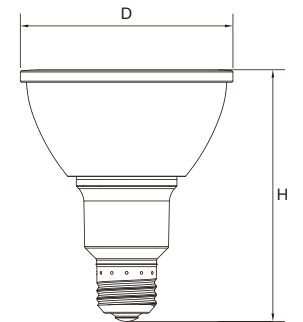

产品特点

- 易于安装和替换
- 外观简洁
- 高亮度
- 节能

美规PAR20 PAR30 PAR38

应用领域

- 射灯
- 可代替卤素灯

	PAR20	PAR30	PAR38
直径：	2.5in/64mm	3.75in/95mm	4.76in/121mm
高度：	3.7in/88.4mm	4.4in/112mm	5.21in/132mm
外箱尺寸：	355*213*325mm	330*220*250 mm	405*270*310mm
装箱数量：	45 pcs	12 pcs	12 pcs

技术型号	编码	瓦数	色温	输入电压赫兹	输出流明	替代传统灯瓦数	显色指数	发光角度	是否调光
DX-PAR20-US-500-03	LED7PAR20/DIM/8XX/NFLXX/03	7W	2700-5000K	120V	500LM	50W	80	25°/30°/36°/40°	YES
DX-PAR30LN-650LM-03	LED10PAR30/DIM/8XX/NFLXX/03	10W	2700-5000K	120V	650LM	50W	80	25°/30°/40°	YES
DX-PAR30LN-800LM-03	LED12PAR30/DIM/8XX/NFLXX/03	12W	2700-5000K	120V	800LM	75W	80	25°/30°/40°	YES
DX-PAR38-1050LM-03	LED14PAR38/DIM/8XX/NFLXX/03	14W	2700-5000K	120V	1050LM	90W	80	25°/40°	YES
DX-PAR38-1300LM-03	LED17PAR38/DIM/8XX/NFLXX/03	17W	2700-5000K	120V	1300LM	120W	80	25°/40°	YES
DX-PAR30LN-1050LM-03	LED14PAR30/8XX/NFLXX/03	14W	2700-5000K	120-277V	1050LM	90W	80	25°/30°/40°	NO
DX-PAR38-2300LM	LED28PAR38/8XX/NFLXX	28W	2700-5000K	120-277V	2300LM	250W	80	25°/40°	NO