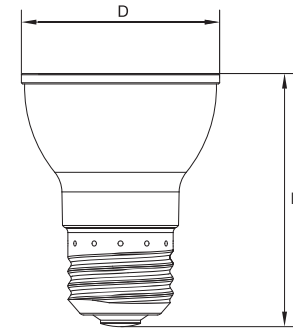

产品特点

- 轻巧
- 外观简洁
- 节能
- 使用寿命长

美规PAR16

应用领域

- 射灯
- 可代替卤素灯

直径:	2in/50mm	外箱尺寸:	300*180*235mm
高度:	2.32in/59mm	装箱数量:	45 pcs

技术型号	编码	瓦数	色温	输入电压赫兹	输出流明	替代传统灯瓦数	显色指数	发光角度	是否调光
DX-PAR16-GU10-350LM-01	LED5PAR16/GU10/DIM/8XX/01	5W	2700-5000K	120V	350LM	35W	80	35°	YES
DX-PAR16-E26-350LM-01	LED5PAR16/E26/DIM/8XX/01	5W	2700-5000K	120V	350LM	35W	80	35°	YES
DX-PAR16-GU10-500LM-01	LED7PAR16/GU10/DIM/8XX/01	7W	2700-5000K	120V	500LM	50W	80	35°	YES
DX-PAR16-E26-500LM-01	LED7PAR16/E26/DIM/8XX/01	7W	2700-5000K	120V	500LM	50W	80	35°	YES
DX-PAR16-WV-GU10-350LM-01	LED5PAR16/GU10/WV/8XX/01	5W	30000-5000K	120-277V	350LM	35W	80	35°	NO
DX-PAR16-WV-E26-350LM-01	LED5PAR16/E26/WV/8XX/01	5W	30000-5000K	120-277V	350LM	35W	80	35°	NO