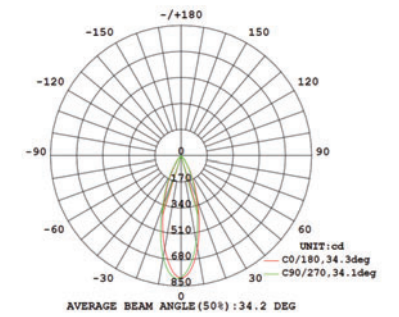

产品特点

- 轻巧
- 外观简洁
- 节能
- 使用寿命长

美规PAR16

应用领域

- 射灯
- 可代替卤素灯

直径:	2in/50mm	外箱尺寸:	300*180*235mm
高度:	2.32in/59mm	装箱数量:	45 pcs

技术型号	编码	瓦数	色温	输入电压赫兹	输出流明	替代传统灯瓦数	显色指数	发光角度	是否调光
DX-PAR16-GU10-350LM-01	LED5PAR16/GU10/DIM/8XX/01	5W	2700-5000K	120V	350LM	35W	80	35°	YES
DX-PAR16-E26-350LM-01	LED5PAR16/E26/DIM/8XX/01	5W	2700-5000K	120V	350LM	35W	80	35°	YES
DX-PAR16-GU10-500LM-01	LED7PAR16/GU10/DIM/8XX/01	7W	2700-5000K	120V	500LM	50W	80	35°	YES
DX-PAR16-E26-500LM-01	LED7PAR16/E26/DIM/8XX/01	7W	2700-5000K	120V	500LM	50W	80	35°	YES
DX-PAR16-WV-GU10-350LM-01	LED5PAR16/GU10/WV/8XX/01	5W	30000-5000K	120-277V	350LM	35W	80	35°	NO
DX-PAR16-WV-E26-350LM-01	LED5PAR16/E26/WV/8XX/01	5W	30000-5000K	120-277V	350LM	35W	80	35°	NO