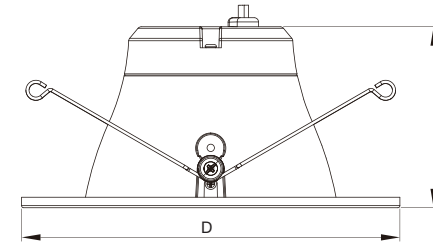

产品特点

- 兼容5”或6”标准嵌入式安装筒
- 高效率，节能
- 性能优良，无眩光
- 轻薄，时尚
- 配弹簧夹，易于安装
- 适于潮湿环境
- 对于IC、非IC类型安装筒也适用

美规6寸筒灯

应用领域

- 广泛应用于家庭、办公室、餐馆、酒店、公共汽车、火车、仓库、停车场、会议室、图书馆、工厂、赌场、私人停车库、医院、商业中心、超市、购物中心等。

直径：	7.09in/180mm	外箱尺寸：	415*360*380mm
高度：	3.39in/86mm	装箱数量：	12 pcs