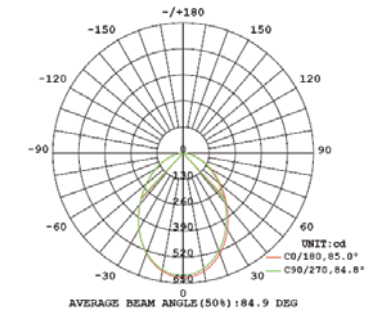

产品特点

- 兼容5”或6”标准嵌入式安装筒
- 高效率，节能
- 性能优良，无眩光
- 轻薄，时尚
- 配弹簧夹，易于安装
- 适于潮湿环境
- 对于IC、非IC类型安装筒也适用

美规6寸筒灯

应用领域

- 广泛应用于家庭、办公室、餐馆、酒店、公共汽车、火车、仓库、停车场、会议室、图书馆、工厂、赌场、私人停车库、医院、商业中心、超市、购物中心等。

直径：	7.09in/180mm	外箱尺寸：	415*360*380mm
高度：	3.39in/86mm	装箱数量：	12 pcs

技术型号	编码	瓦数	色温	输入电压赫兹	输出流明	替代传统灯瓦数	显色指数	发光角度	是否调光
DX-DL5/6-US-01-13W	LED12DL5/6/DIM	13W	2700-4000K	120V 60Hz	900LM	65W	80	85°	YES
DX-DL5/6-US-02-13W	LED12DL5/6/DIM/ANTI-GLARE	13W	2700-4000K	120V 60Hz	900LM	65W	80	85°	YES
DX-DL5/6-US-01-13W	LED12DL5/6/DIM	13W	2700-4000K	120V 60Hz	750LM	65W	80	85°	YES
DX-DL5/6-US-02-13W	LED12DL5/6/DIM/ANTI-GLARE	13W	2700-4000K	120V 60Hz	750LM	65W	80	85°	YES