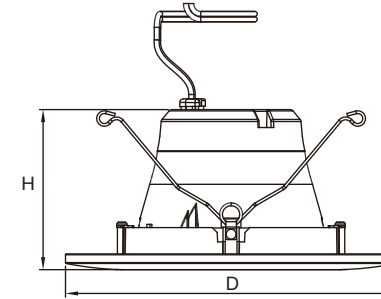

产品特点

- 易于安装
- 角度可调
- 外观简洁优雅
- 性能优越
- 高兼容性
- 节能

美规5&6寸摇头筒灯

应用领域

- 适用于5”/6”安装筒
- 可代替卤素灯

直径：	7.29in/185mm	外箱尺寸：	415*360*415mm
高度：	3.52in/89.4mm	装箱数量：	12 pcs

技术型号	编码	瓦数	色温	输入电压赫兹	输出流明	替代传统灯瓦数	显色指数	发光角度	是否调光
DX-DLG5/6-US-01-13W	LED12DLG5/6/DIM/8XX	13W	2700-5000K	120V 60Hz	900LM	65W	80	85°	YES
DX-DLG5/6-US-01-13W	LED12DLG5/6/DIM/9XX	13W	2700-5000K	120V 60Hz	700LM	65W	90	85°	YES