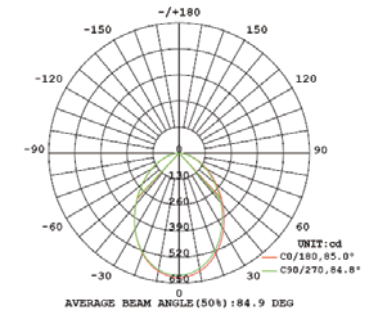

产品特点

- 易于安装
- 角度可调
- 外观简洁优雅
- 性能优越
- 高兼容性
- 节能

美规5&6寸摇头筒灯

应用领域

- 适用于5”/6”安装筒
- 可代替卤素灯

直径：	7.29in/185mm	外箱尺寸：	415*360*415mm
高度：	3.52in/89.4mm	装箱数量：	12 pcs

技术型号	编码	瓦数	色温	输入电压赫兹	输出流明	替代传统灯瓦数	显色指数	发光角度	是否调光
DX-DLG5/6-US-01-13W	LED12DLG5/6/DIM/8XX	13W	2700-5000K	120V 60Hz	900LM	65W	80	85°	YES
DX-DLG5/6-US-01-13W	LED12DLG5/6/DIM/9XX	13W	2700-5000K	120V 60Hz	700LM	65W	90	85°	YES