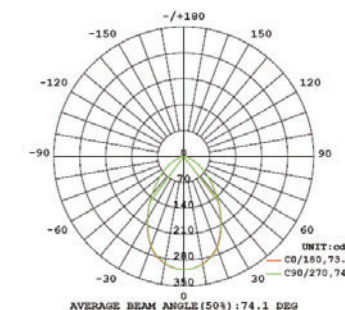

产品特点

- 轻巧
- 可应用于室内/室外
- 高效
- 平滑，整洁
- 散热性能好
- 颜色均匀，一致

美规4寸方形筒灯

应用领域

- 适用于4” 安装筒
- 可代替卤素灯

长*宽:	5.06in*5.06in/128.4mm*128.4mm	外箱尺寸:	435X290X220mm
高度:	3.19in/81mm	装箱数量:	12 pcs

技术型号	编码	瓦数	色温	输入电压赫兹	输出流明	替代传统灯瓦数	显色指数	发光角度	是否调光
DX-DLF4-US-01-9W	LED8DLF4/DIM/8XX	9W	2700-5000K	120V 60Hz	530LM	50W	80	75°	YES
DX-DLF4-US-01-9W	LED8DLF4/DIM/9XX	9W	2700-5000K	120V 60Hz	430LM	50W	90	75°	YES