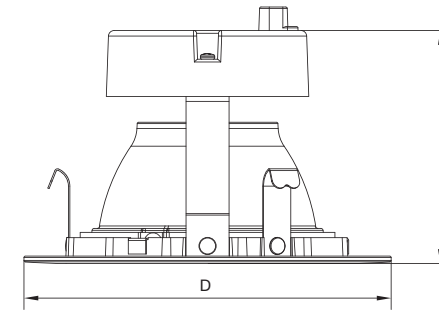

产品特点

- 易于安装
- 角度可调
- 外观简洁优雅
- 性能优越
- 高兼容性
- 节能

美规4寸摇头筒灯

应用领域

- 适用于4" 安装筒
- 可代替卤素灯

直径：	5in/128mm	外箱尺寸：	345*315*315mm
高度：	3.52in/89.4mm	装箱数量：	12 pcs

技术型号	编码	瓦数	色温	输入电压赫兹	输出流明	替代传统灯瓦数	显色指数	发光角度	是否调光
DX-DLG4-US-01-9W	LED7DLG4/DIM/8XX	9W	2700-5000K	120V 60Hz	600LM	50W	80	80°	YES
DX-DLG4-US-01-9W	LED7DLG4/DIM/9XX	9W	2700-5000K	120V 60Hz	500LM	50W	90	80°	YES