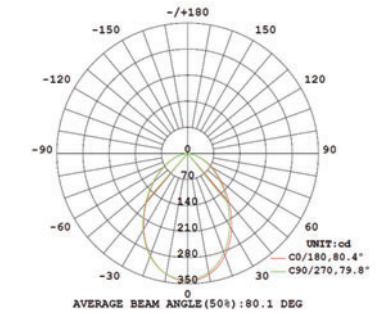

产品特点

- 易于安装
- 角度可调
- 外观简洁优雅
- 性能优越
- 高兼容性
- 节能

美规4寸摇头筒灯

应用领域

- 适用于4" 安装筒
- 可代替卤素灯

直径：	5in/128mm	外箱尺寸：	345*315*315mm
高度：	3.52in/89.4mm	装箱数量：	12 pcs

技术型号	编码	瓦数	色温	输入电压赫兹	输出流明	替代传统灯瓦数	显色指数	发光角度	是否调光
DX-DLG4-US-01-9W	LED7DLG4/DIM/8XX	9W	2700-5000K	120V 60Hz	600LM	50W	80	80°	YES
DX-DLG4-US-01-9W	LED7DLG4/DIM/9XX	9W	2700-5000K	120V 60Hz	500LM	50W	90	80°	YES